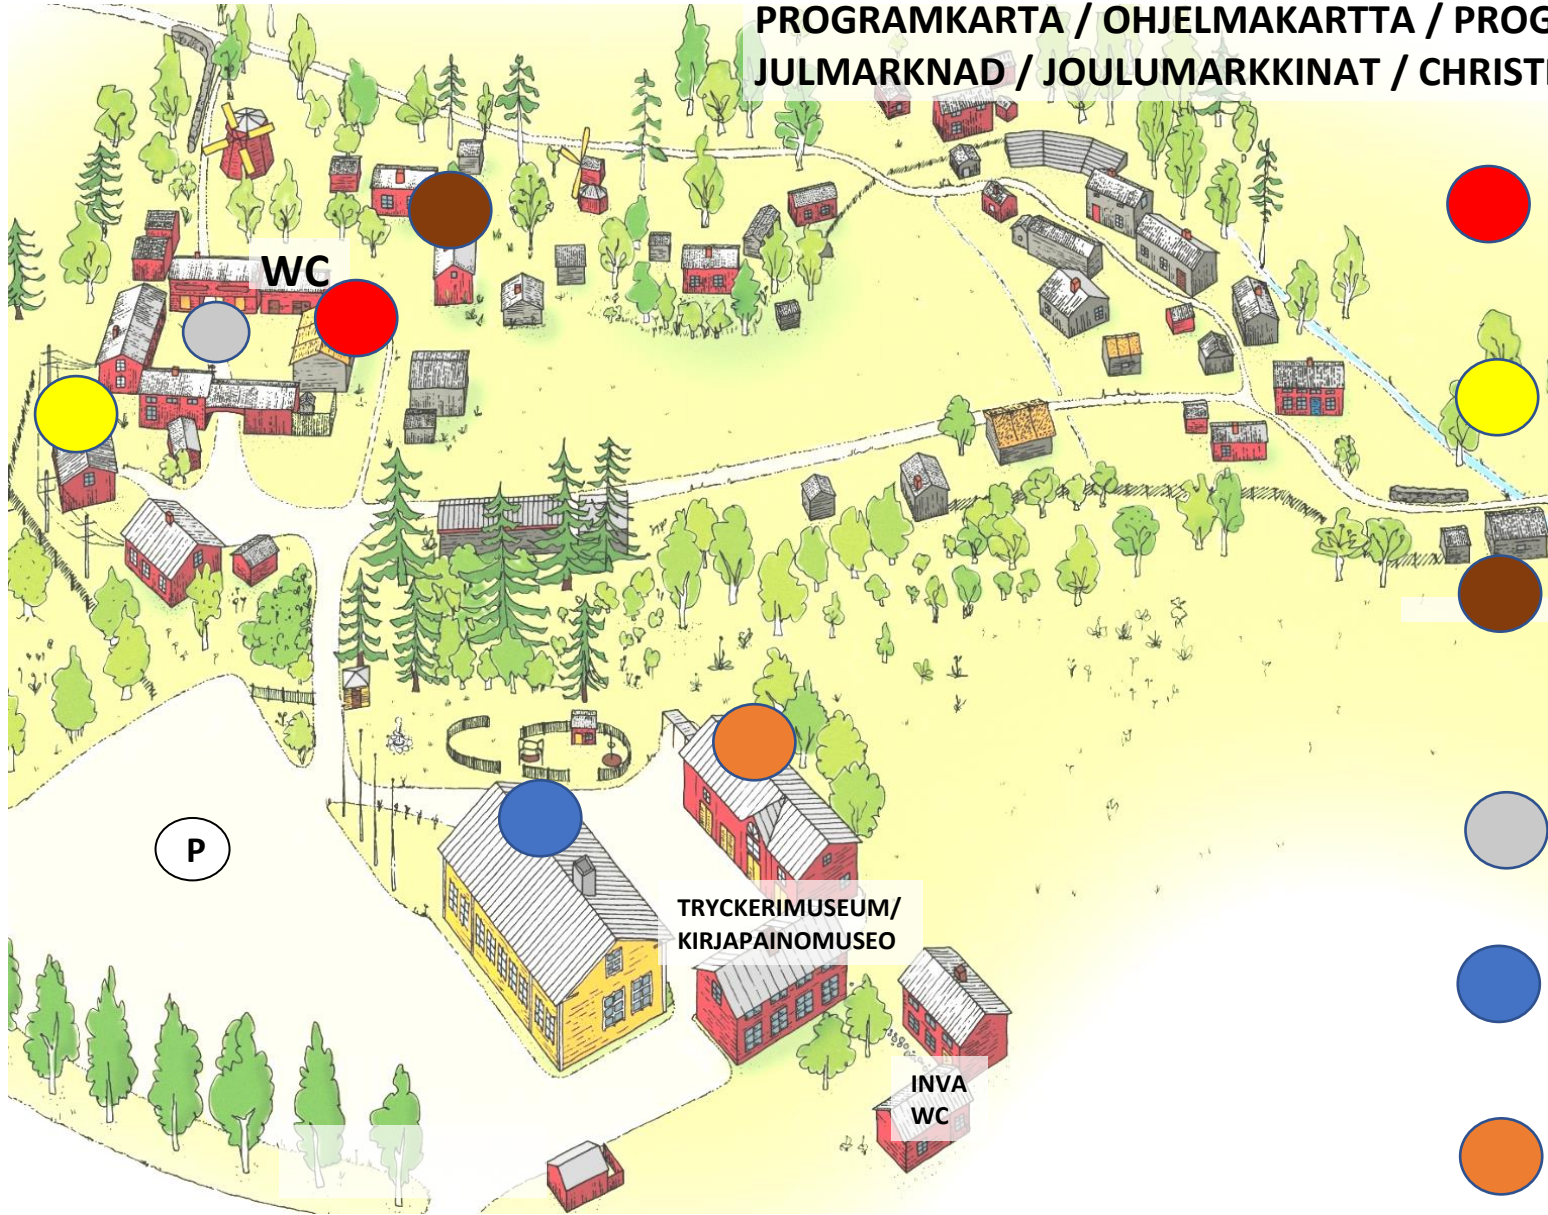

**PROGRAMKARTA / OHJELMAKARTTA / PROGRAM MAP  
JULMARKNAD / JOULUMARKKINAT / CHRISTMAS MARKET**

- **12-14**  
**Området&Fåhuser/Alue &Navetta/Animal Barn:**  
Julmusik Joulumusiikkia  
Christmas Carols
- **11.30, 12.30, 13.30**  
**Dockteatern/Nukketeatteri**  
Puppet Theatre
- **12-14.30 Smedens stuga/Sepän tupa/Smith's cottage:**  
Pepparkaksbakning/Piparien leivontaa  
Cookies baking (2€)
- **Syltgrisar**  
**Hillopossuja**  
Jam pastries
- **12-12.45 & 13.15-14**  
**Restaurang/Ravintola Hemmer Vind/Yläkerta/Attic:**  
Ringlekar/Piirileikkejä/Dances
- **12-14 Open Studio**